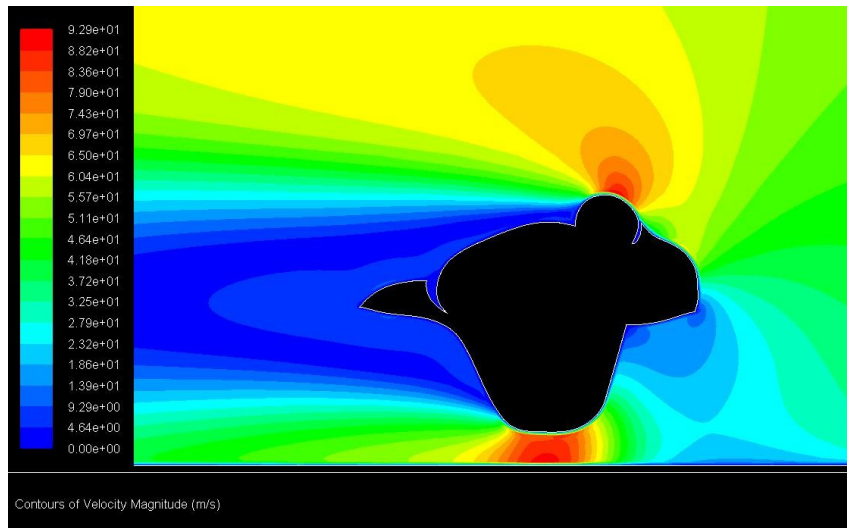

ART Junak Sportowy

- Przystosowany do pobicia rekordu prędkości motocyklem polskiej produkcji (ustanowionego w latach '60 i wynoszącego 149.3 km/h)
- Znacznie ulepszony w stosunku do oryginału

Symulacje CFD owiewki motocyklowej