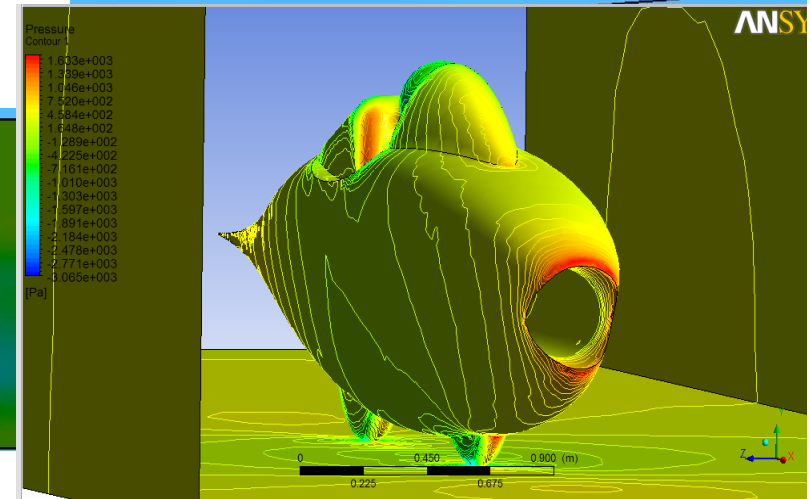

ART Junak Sportowy

- Przystosowany do pobicia rekordu prędkości motocyklem polskiej produkcji (ustanowionego w latach '60 i wynoszącego 149.3 km/h)
- Znacznie ulepszony w stosunku do oryginału

Symulacje CFD owiewki motocyklowej